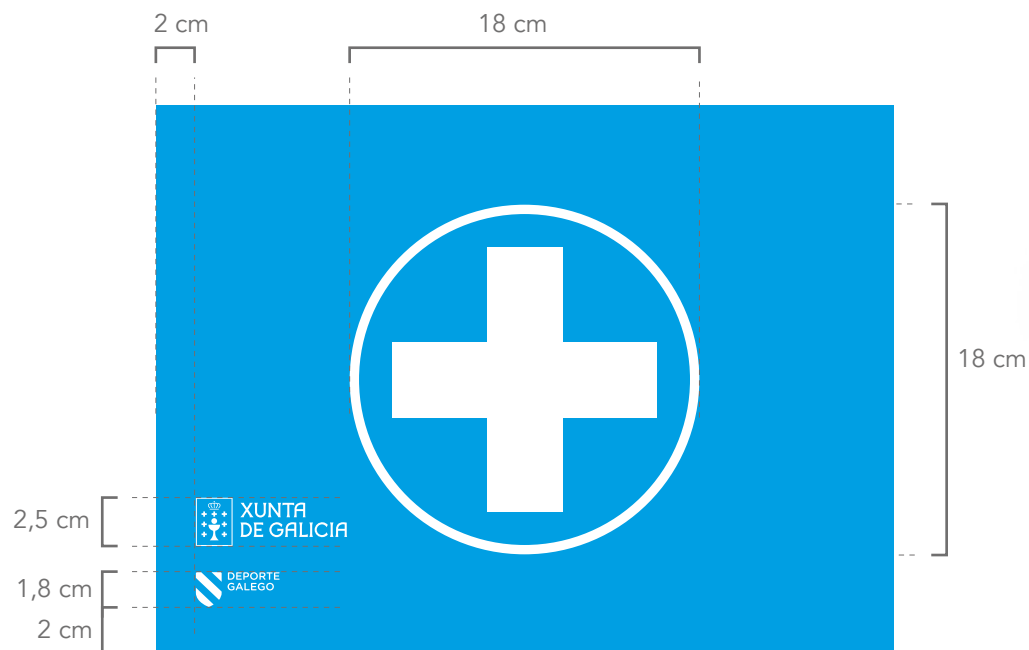

MANUAL CORPORATIVO PARA APLICACIONES EN MATERIAL DEPORTIVO DA XUNTA DE GALICIA E DEPORTE GALEGO

APLICACIONES DAS MARCAS:

- XUNTA DE GALICIA
- DEPORTE GALEGO

APLICACIÓN EN CAIXA DE PRIMEIROS AUXILIOS

Caixa de primeiros auxilios vermella lacada en branco de 39x29 cm.