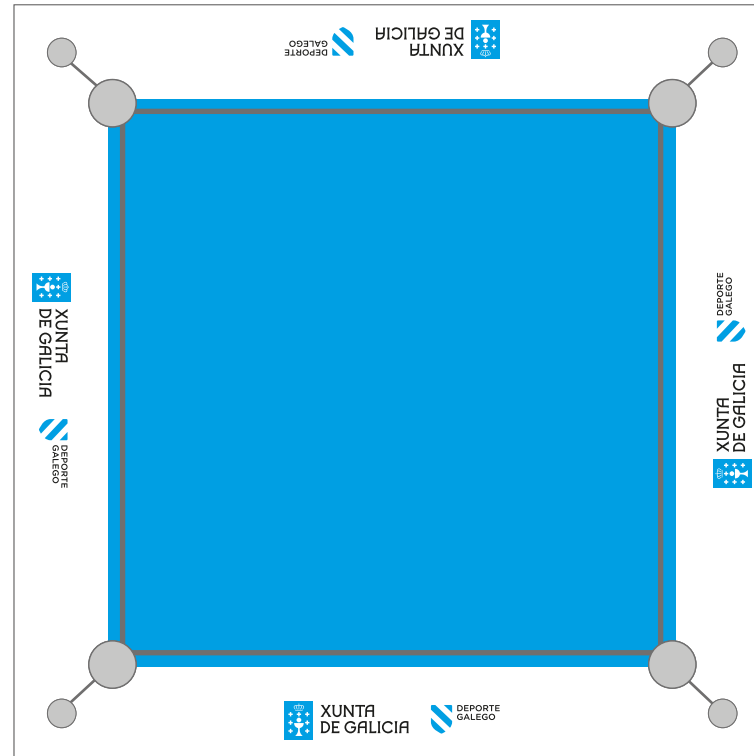

APLICACIÓN EN TATAMIS

Tatami de 14x14 metros.

Aínda que no seguintes exemplo os logos aparecen en ubicacións diferentes, (no propio tatami, fora da área de competición, e nas bandas laterais exteriores) só é preciso ubicalos nun único espazo, puntuándose máis cando se ubica en varios espazos, mellor ubicación e maior tamaño ca o establecido neste manual.

Rotulación das marcas
tamaños mínimos

Catro bandas laterais exteriores de 14x0,8 metros.

MANUAL CORPORATIVO PARA APLICACIÓNS EN MATERIAL DEPORTIVO DA XUNTA DE GALICIA E DEPORTE GALEGO

APLICACIÓNS DAS MARCAS:

- XUNTA DE GALICIA
- DEPORTE GALEGO

APLICACIÓN EN RINGS

Ring de 6x6 metros.

Aínda que no seguintes exemplo os logos aparecen en ubicacións diferentes, (no propio ring, fora da área de competición, e nas bandas laterais exteriores) só é preciso ubicalos nun único espazo, puntuándose máis cando se ubica en varios espazos, mellor ubicación e maior tamaño ca o establecido neste manual.

Rotulación das marcas
tamaños mínimos

0,64 m

1,15 m

Catro bandas laterais exteriores de 0,9 metros de alto e o ancho total do ring (7 m aprox.).

MANUAL CORPORATIVO PARA APLICACIONES EN MATERIAL DEPORTIVO DA XUNTA DE GALICIA E DEPORTE GALEGO