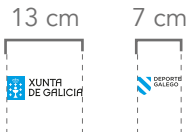

MANUAL CORPORATIVO PARA APLICACIONES EN MATERIAL DEPORTIVO DA XUNTA DE GALICIA E DEPORTE GALEGO

APLICACIONES DAS MARCAS:

- XUNTA DE GALICIA
- DEPORTE GALEGO

APLICACIÓN EN EMBARCACIONES A REMO

Aínda que no seguinte exemplo as marcas **Xunta de Galicia** e **Deporte Galego** aparecen en ubicacións diferentes (nas palas, remos e no casco), só é preciso ubicalo nun único espazo, puntuándose máis cando se ubica en varios espazos.

Rotulación das marcas
tamaños mínimos en pala e remos