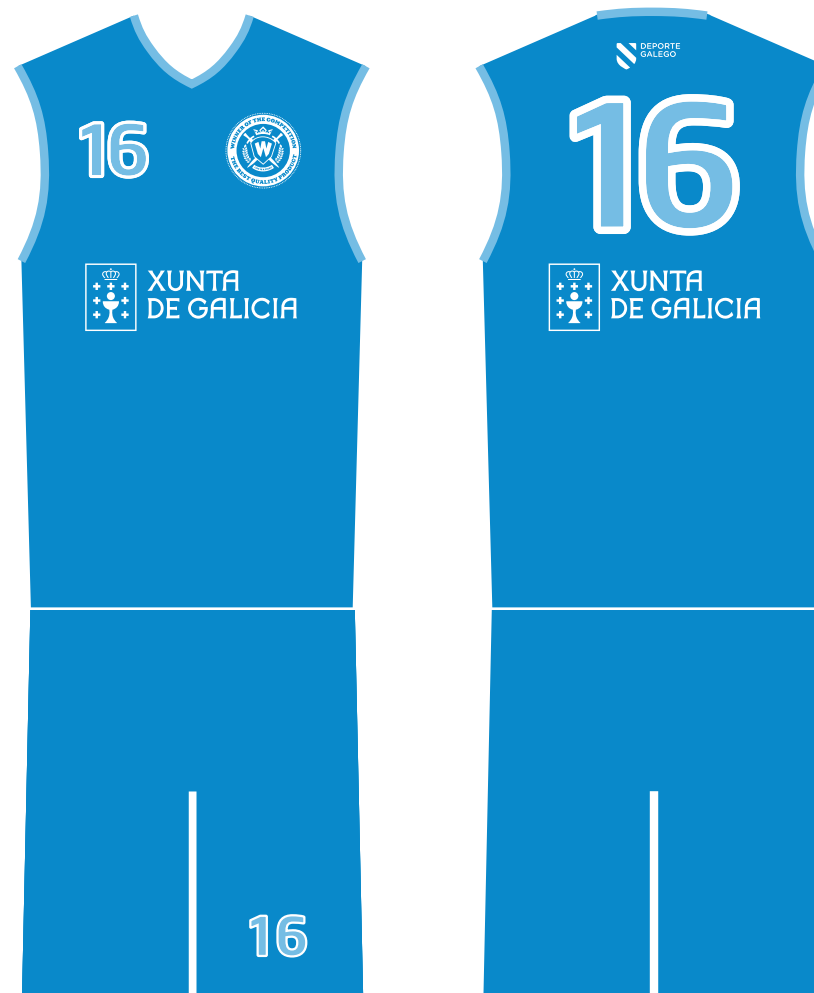

MANUAL CORPORATIVO PARA O PATROCINIO DA XUNTA DE GALICIA E DEPORTE GALEGO

APLICACIÓN DAS MARCAS:

- CLUBE PATROCINADO
- XUNTA DE GALICIA
- DEPORTE GALEGO

APLICACIÓN EN EQUIPACIÓN DE COMPETICIÓN EN COR

Aínda que no seguinte exemplo a marca da **Xunta de Galicia** aparece en ubicacións diferentes (no frontal e na traseira), só é preciso ubicalo nun único espazo, puntuándose máis cando se ubica en ambos espazos.