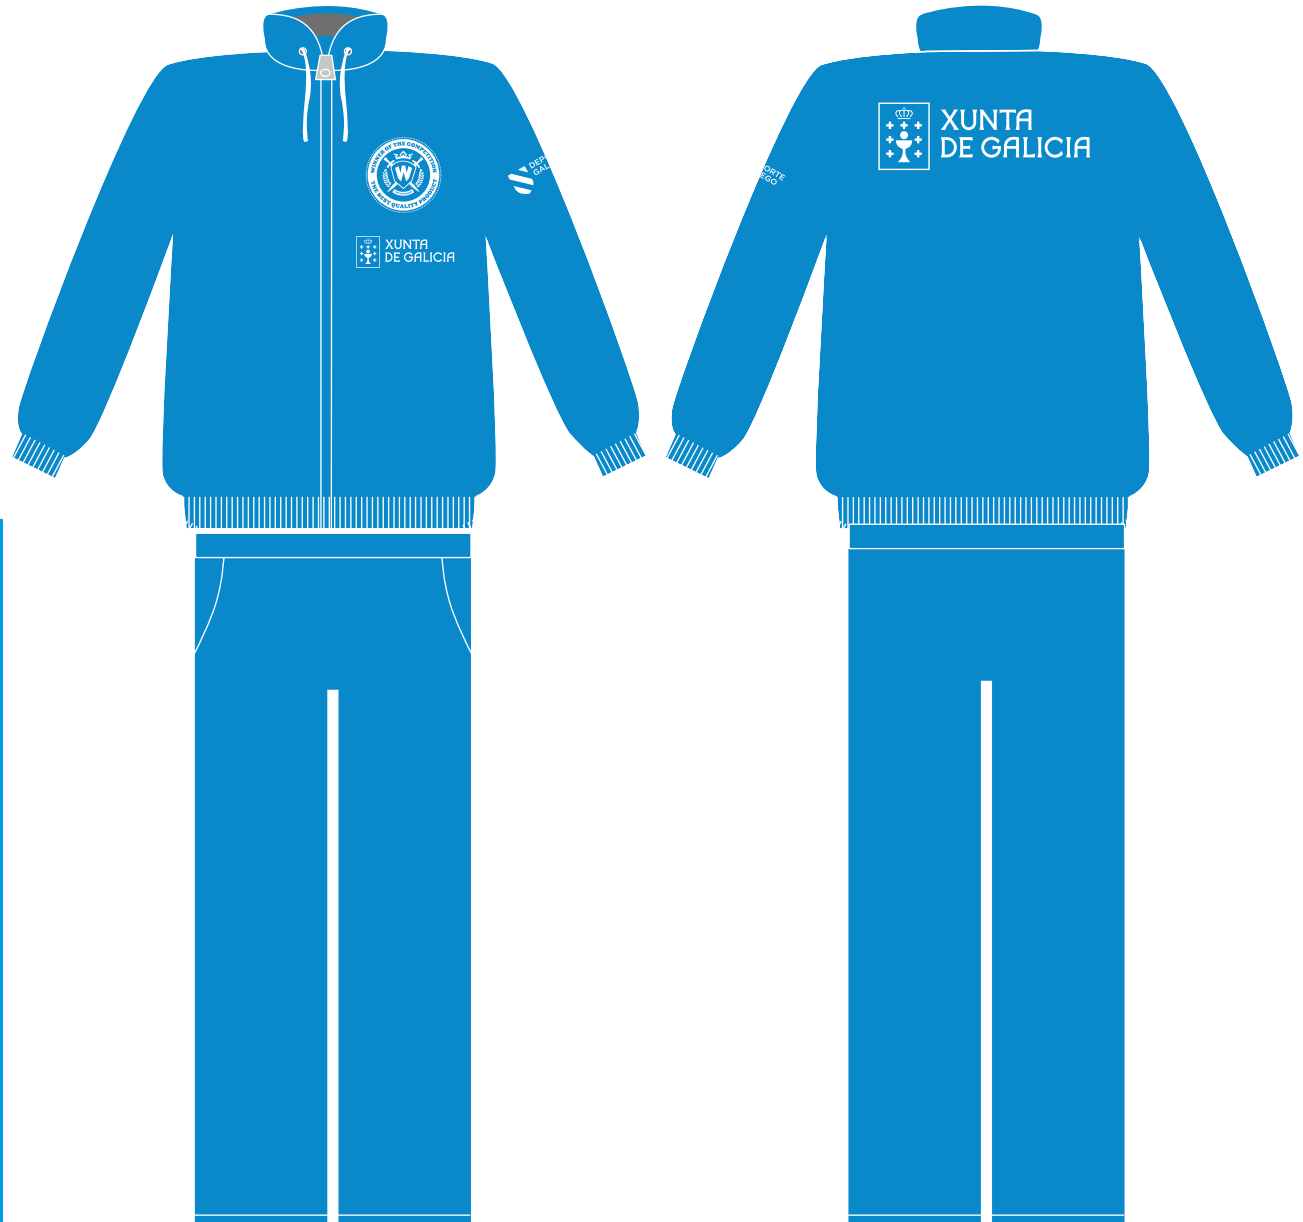

MANUAL CORPORATIVO PARA O PATROCINIO DA XUNTA DE GALICIA E DEPORTE GALEGO

APLICACIÓN DAS MARCAS:

- CLUBE PATROCINADO
- XUNTA DE GALICIA
- DEPORTE GALEGO

APLICACIÓN EN EQUIPACIÓN DE PASEO EN COR

Aínda que no seguinte exemplo a marca da **Xunta de Galicia** aparece en ubicacións diferentes (no frontal e na traseira), só é preciso ubicalo nun único espazo, puntuándose máis cando se ubica en ambos espazos.

Rotulación das marcas

tamaños mínimos

6 cm

9 cm

← Opción frontal

20 cm

← Opción traseira