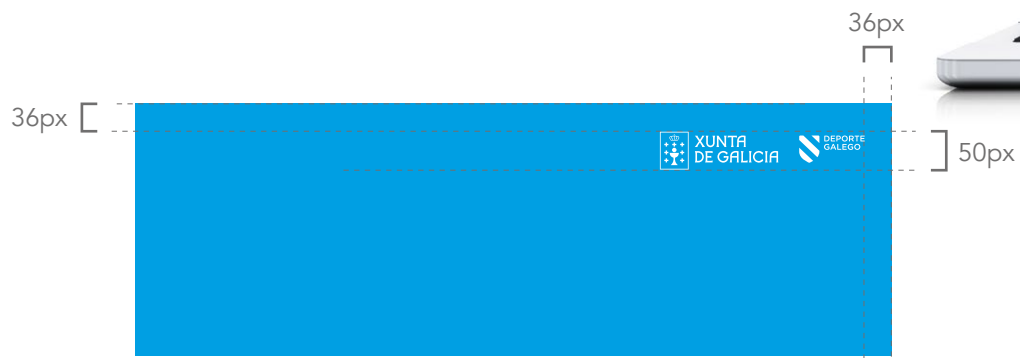

Sobre fondos fotográficos ou escuros
Empregase a versión negativa dos patrocinadores.