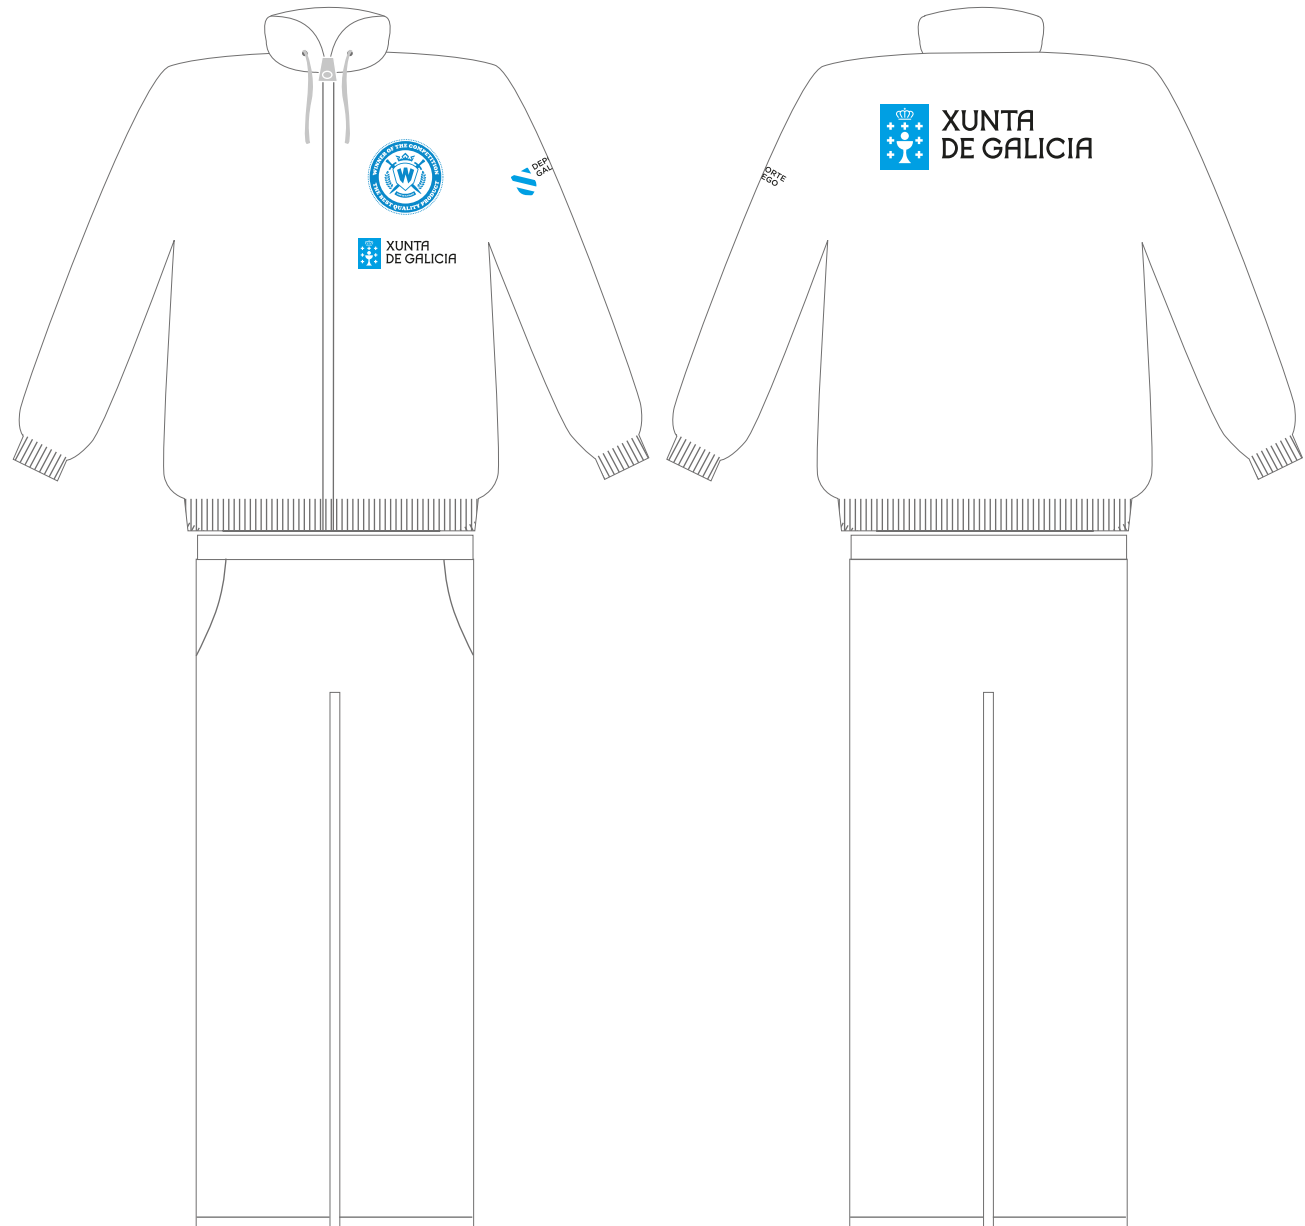

MANUAL CORPORATIVO PARA O PATROCINIO DA XUNTA DE GALICIA E DEPORTE GALEGO

APLICACIONES DAS MARCAS:

- CLUBE PATROCINADO
- XUNTA DE GALICIA
- DEPORTE GALEGO

APLICACIÓN EN EQUIPACIÓN DE PASEO EN BRANCO

Aínda que no seguinte exemplo a marca da **Xunta de Galicia** aparece en ubicacións diferentes (no frontal e na traseira), só é preciso ubicalo nun único espazo, puntuándose máis cando se ubica en ambos espazos.

Rotulación das marcas

tamaños mínimos

6 cm

9 cm

← Opción frontal

20 cm

← Opción traseira