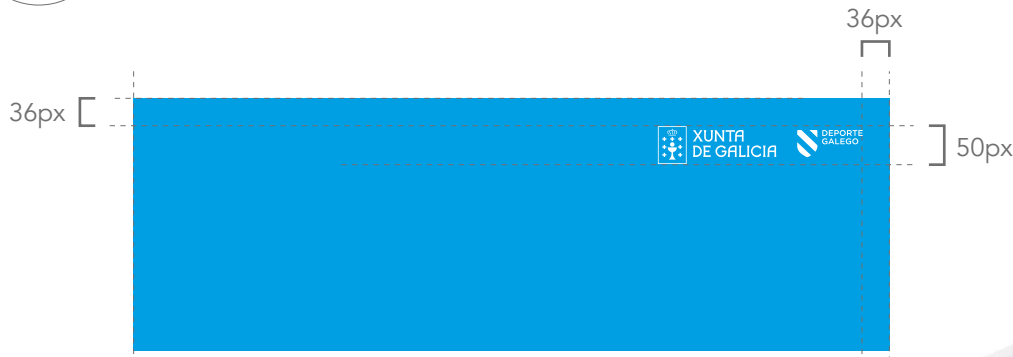

REDES SOCIAIS DOS PATROCINADOS **FACEBOOK**

Imaxe de avatar
A propia do patrocibado
180x180 px

Imaxe de portada
Imaxe do deporte patrocinado en escala de grises
cunha capa por riba de cian en modo multiplicar.
851x315 px

Imaxe de portada
Imaxe do deporte patrocinado en escala de grises
cunha capa por riba de cian en modo multiplicar.
1500x500 px

MANUAL CORPORATIVO PARA O PATROCINIO DA XUNTA DE GALICIA E DEPORTE GALEGO

COMUNICACIÓN CORPORATIVA DAS MARCAS: