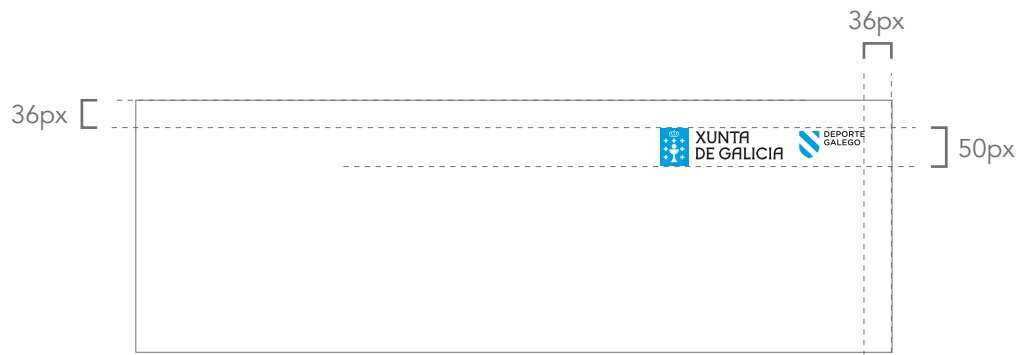

MANUAL CORPORATIVO PARA O PATROCINIO DA XUNTA DE GALICIA E DEPORTE GALEGO

COMUNICACIÓN CORPORATIVA DAS MARCAS:

- XUNTA DE GALICIA
- DEPORTE GALEGO

PÁXINA WEB DOS PATROCINADOS

Sobre fondos brancos ou claros
Colocanse os patrocinadores na esquina superior dereita da web.