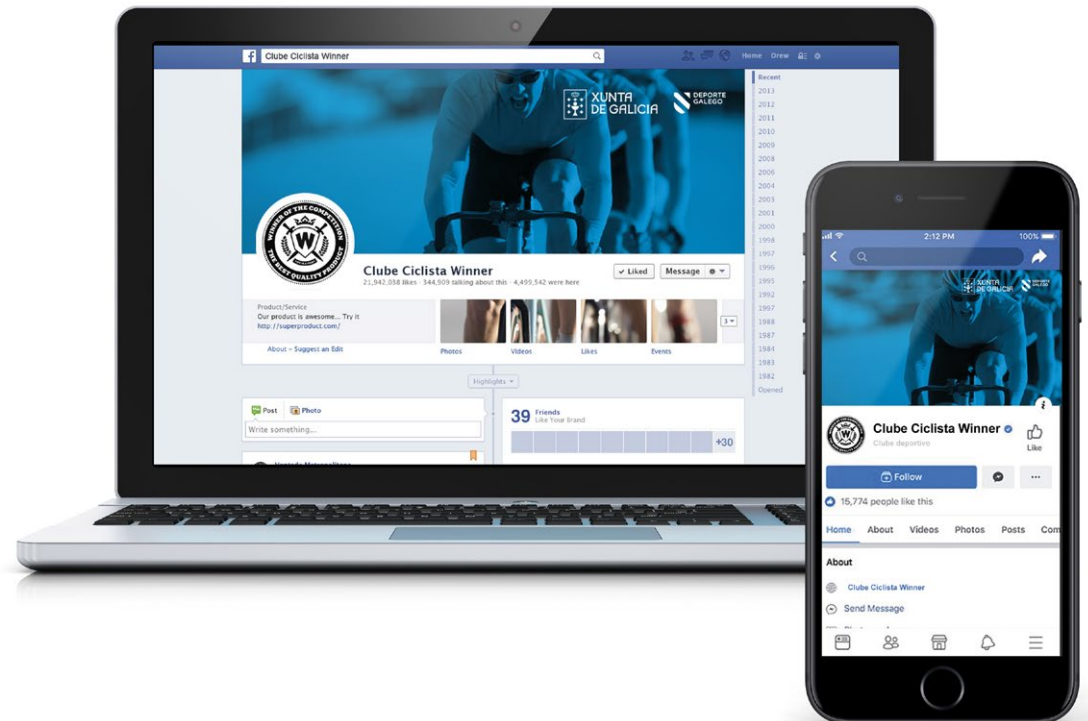

MANUAL CORPORATIVO PARA O PATROCINIO DA XUNTA DE GALICIA E DEPORTE GALEGO

COMUNICACIÓN CORPORATIVA DAS MARCAS:

- XUNTA DE GALICIA
- DEPORTE GALEGO

REDES SOCIAIS DOS PATROCINADOS **FACEBOOK**

Imaxe de avatar
A propia do patrocibado
180x180 px

Imaxe de portada
Imaxe do deporte patrocinado en escala de grises
cunha capa por riba de cian en modo multiplicar.
851x315 px